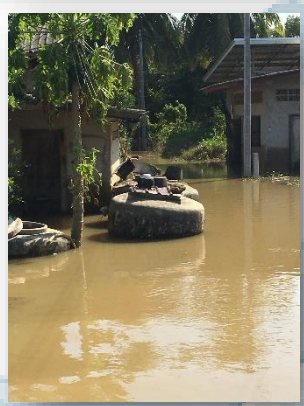

ศุลกากรร่วมใจ
รักภัยน้ำท่วม

สอบถามข้อมูลเพิ่มเติมได้ที่ :
ด้านศุลกากรเกาะสมุย เลขที่ 27 หมู่ที่ 3 (อ่าวหน้าทอน) ตำบลอ่างทอง อำเภอเกาะสมุย จังหวัดสุราษฎร์ธานี 84140
หมายเลขโทรศัพท์ 077-421366 โทรสาร 077-420400 E-mail : 72160000@customs.go.th